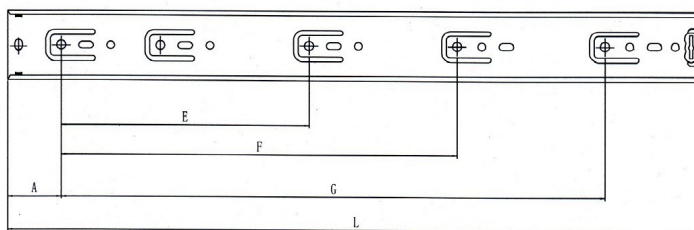

PRODUCT SHEET

Description:

Drawer Slide NJ4500, 300mm Full Extension, Zinc Plated

Item number:

16.13.209-0

Units	Box	Carton	HS Code	Barcode
Pair	1	10	8302420090	
				5704866063364

L	L2	A	B	C	D	E	F	G	H
250	247	34.5		192	247	160			35
300	297	34.5	96	224	297	128	192		35
350	347	34.5	128	256	347	160	256		35
400	397	34.5	128	288	397	160	288		35
450	447	34.5	160	352	447	160	256	352	35
500	497	34.5	192	416	497	160	288	384	35
550	547	34.5	224	448	547	160	352	448	35
600	597	34.5	224	512	597	160	384	480	35
650	647	34.5	256	576	647	160	320	512	35
700	697	34.5	256	608	697	192	320	576	35