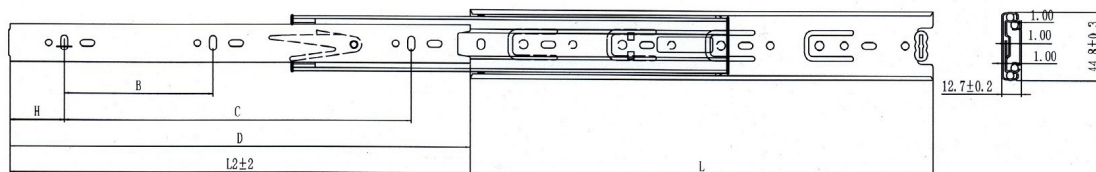

PRODUCT SHEET

Description:

Drawer Slide NJ4500, 300mm Full Extension, Zinc Plated

Item number:

16.13.209-0

Units	Box	Carton	HS Code	Barcode
Pair	1	10	8302420090	
				5704866063364

L	L2	A	B	C	D	E	F	G	H
250	247	34.5		192	247	160			35
300	297	34.5	96	224	297	128	192		35
350	347	34.5	128	256	347	160	256		35
400	397	34.5	128	288	397	160	288		35
450	447	34.5	160	352	447	160	256	352	35
500	497	34.5	192	416	497	160	288	384	35
550	547	34.5	224	448	547	160	352	448	35
600	597	34.5	224	512	597	160	384	480	35
650	647	34.5	256	576	647	160	320	512	35
700	697	34.5	256	608	697	192	320	576	35